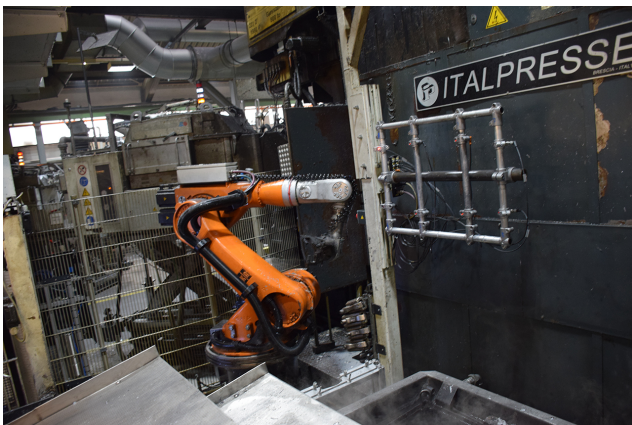

Macchina per la pressofusione a camera fredda Italtresse TF 800 KK1663, usata

Produttore :
Italtresse

Codice prodotto:
KK1663

Description

Macchina per la pressofusione

Produttore	Italtresse
Modello	TF 800
Forza di bloccaggio	7848 kN
Forza di serraggio	8632 kN
Anno di produzione	2008
Commenti	

Accessori

Forno	disponibile
Produttore	StrikoWestofen
Modello	W 650 SL PRODOS XP
Anno	2008
Riscaldamento	elettrico
Commenti	

Caricatore di metallo	non disponibile
Produttore	
Modello	
Anno	

Macchina a <u>spruzzo</u>	disponibile
Produttore	Österle
Modello	ACP Servo
Anno	2008

<u>Robot da fonderia</u>	disponibile
Produttore	Kuka
Modello	KR 60 L45 -3F
Sistema di controllo	
Anno	2008

Pressa di rifilatura	disponibile
Produttore	ABK

Pressa di rifilatura	disponibile
Modello	SEP12/7-4-35
Anno	2008
Accessori	Tavolo mobile