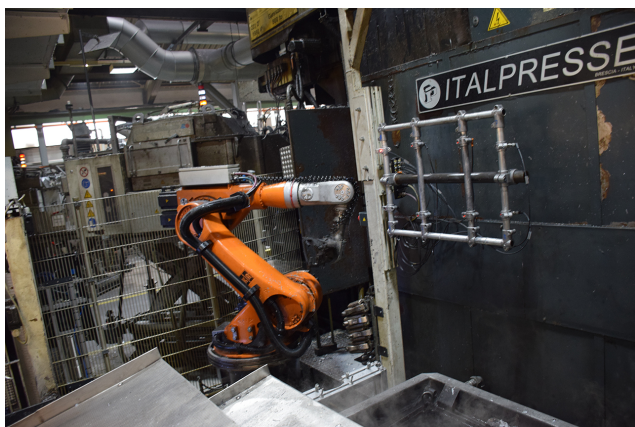

Macchina per la pressofusione a camera fredda Italtresse TF 800 KK1663, usata

Produttore :
Italtresse

Codice prodotto:
KK1663

Description

Macchina per la pressofusione

Produttore Italtresse

Modello TF 800

Forza di bloccaggio 7848 kN

Forza di serraggio 8632 kN

Anno di produzione 2008

Commenti

Accessori

| | |
|---------------|--------------------|
| Forno | disponibile |
| Produttore | StrikoWestofen |
| Modello | W 650 SL PRODOS XP |
| Anno | 2008 |
| Riscaldamento | elettrico |
| Commenti | |