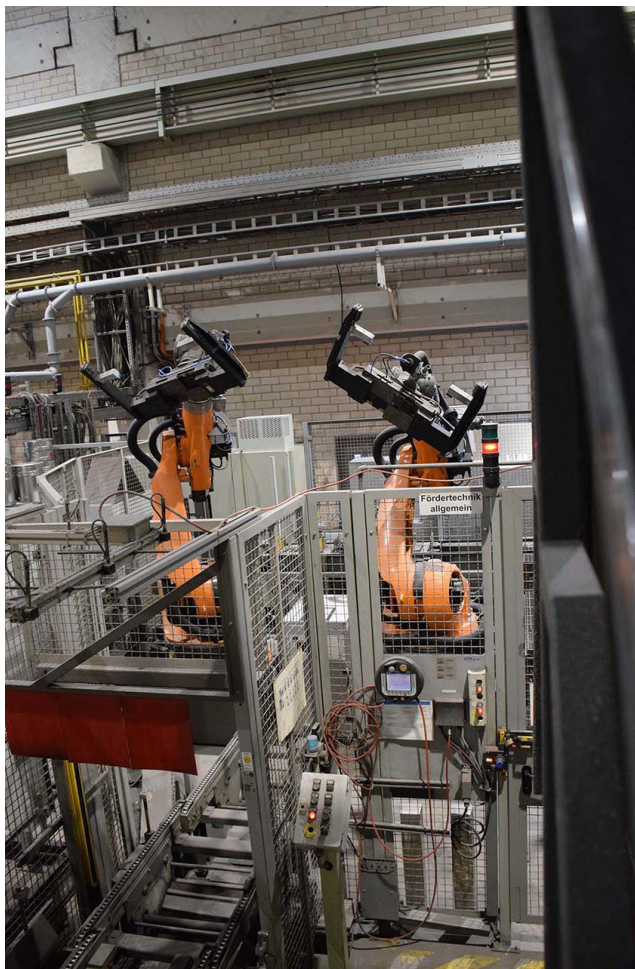

## Robot da fonderia Kuka KR 150 HR1838, usato

**Produttore :**  
KUKA

**Codice prodotto:**  
HR1838

## Robot da fonderia

Produttore	Kuka
Modello	KR 150
Versione robot	KR2150 S C2 FLR ZH150/180
Protezione	Fonderia
Sistema di controllo	
Anno	2004
Commento	Design da fonderia, adatto allo scarico

## Dati tecnici

Capacità di movimentazione	150 kg
Sbraccio	2,7 m