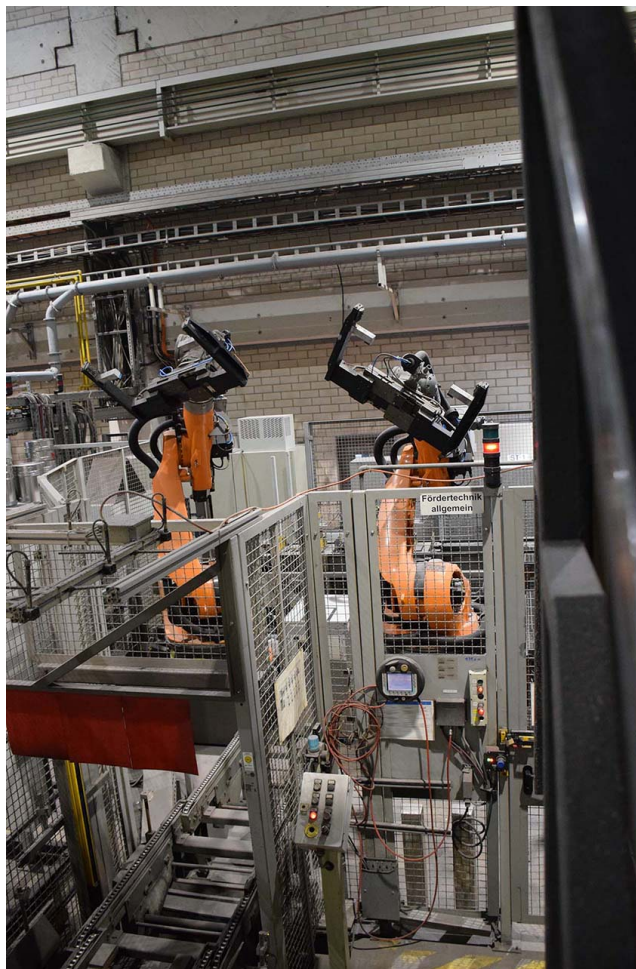

Robot da fonderia Kuka KR 150 HR1838, usato

Produttore :
KUKA

Codice prodotto:
HR1838

Description

Robot da fonderia

Produttore	Kuka
Modello	KR 150
Versione robot	KR2150 S C2 FLR ZH150/180
Protezione	Fonderia
Sistema di controllo	
Anno	2004
Commento	Design da fonderia, adatto allo scarico

Dati tecnici

Capacità di movimentazione	150 kg
Sbraccio	2,7 m

Accessori

Tempo di consegna	immediatamente
Prezzo	su richiesta