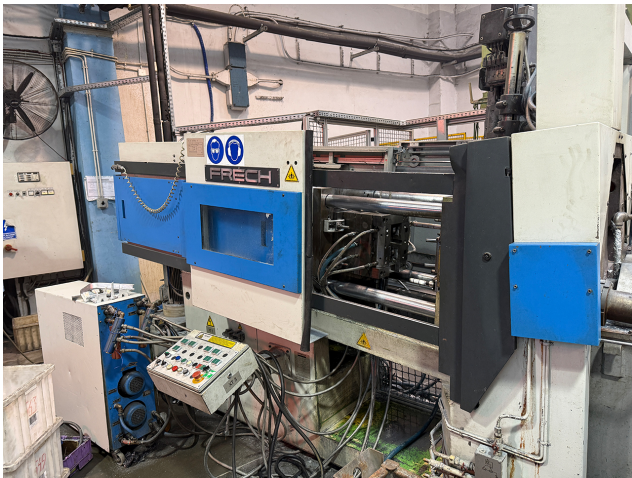

Macchina per la pressofusione a camera calda Frech DAW 125 WK1472, usata

Produttore :
Frech

Codice prodotto:
WK1472

Description

Macchina per la pressofusione

Produttore	Frech
Modello	DAW 125
Forza di bloccaggio	1250 kN
Ore di lavoro	
Anno di produzione	2000
Commenti	per la <u>pressofusione</u> di zinco

Accessori

Forno	disponibile
Produttore	Rauch
Tipo	MOSL 125/210
Modello	
Anno	2000
Riscaldamento	elettrico
Dispositivo di rilevamento del peso	non disponibile
Produttore	
Modello	
Anno	
Nastro trasportatore	non disponibile
Produttore	
Modello	
Anno	
Spruzzatore	disponibile
Produttore	Frech
Modello	FPS 621
Anno	2000
Unità di controllo della temperatura	non disponibile
Produttore	
Modello	