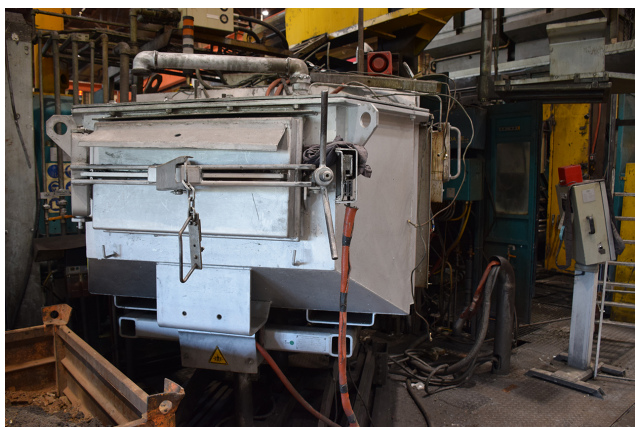

StrikoWestofen W 1200 SL ProDos DPC Forno di dosaggio O1814, usato

Produttore :
Striko Westofen

Codice prodotto:
O1814

Description

Forno	<u>Forno di dosaggio</u>
Produttore	StrikoWestofen
Modello	W 1200 SL ProDos DPC
Anno di produzione	2001
Commento	per leghe di alluminio

Dati tecnici

Sistema di controllo	ProDos
----------------------	--------

Dati tecnici

Riscaldamento elettrico

Capacità 1200 kg

Capacità di lavoro 900 kg

capacità di collegamento 22 kW

potenza 27,5 kW