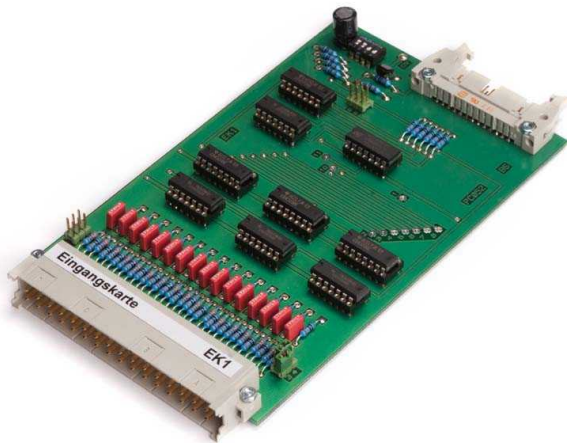

Scheda di ingresso digitale EK1

Produttore :
partnership

Codice prodotto:
ES4050

Description

Scheda elettronica per i sistemi di controllo delle macchine di pressofusione Frech

Mettetevi in contatto con noi per la riparazione o la nuova fabbricazione.