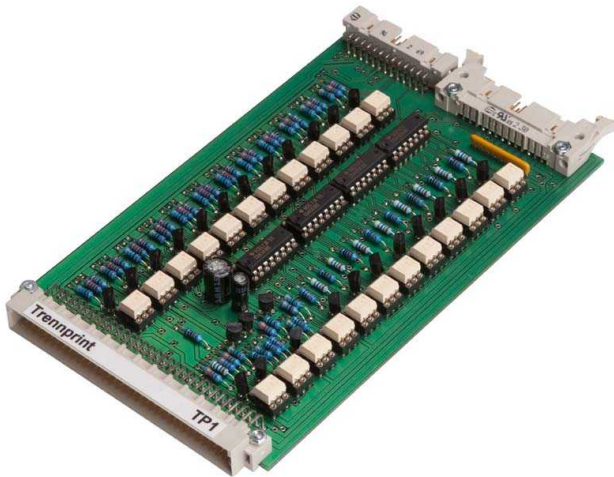

Pannello isolante TP1

Produttore :
partnership

Codice prodotto:
ES4040

Description

Scheda elettronica per i sistemi di controllo delle macchine di pressofusione Frech

Mettetevi in contatto con noi per la riparazione o la nuova fabbricazione.